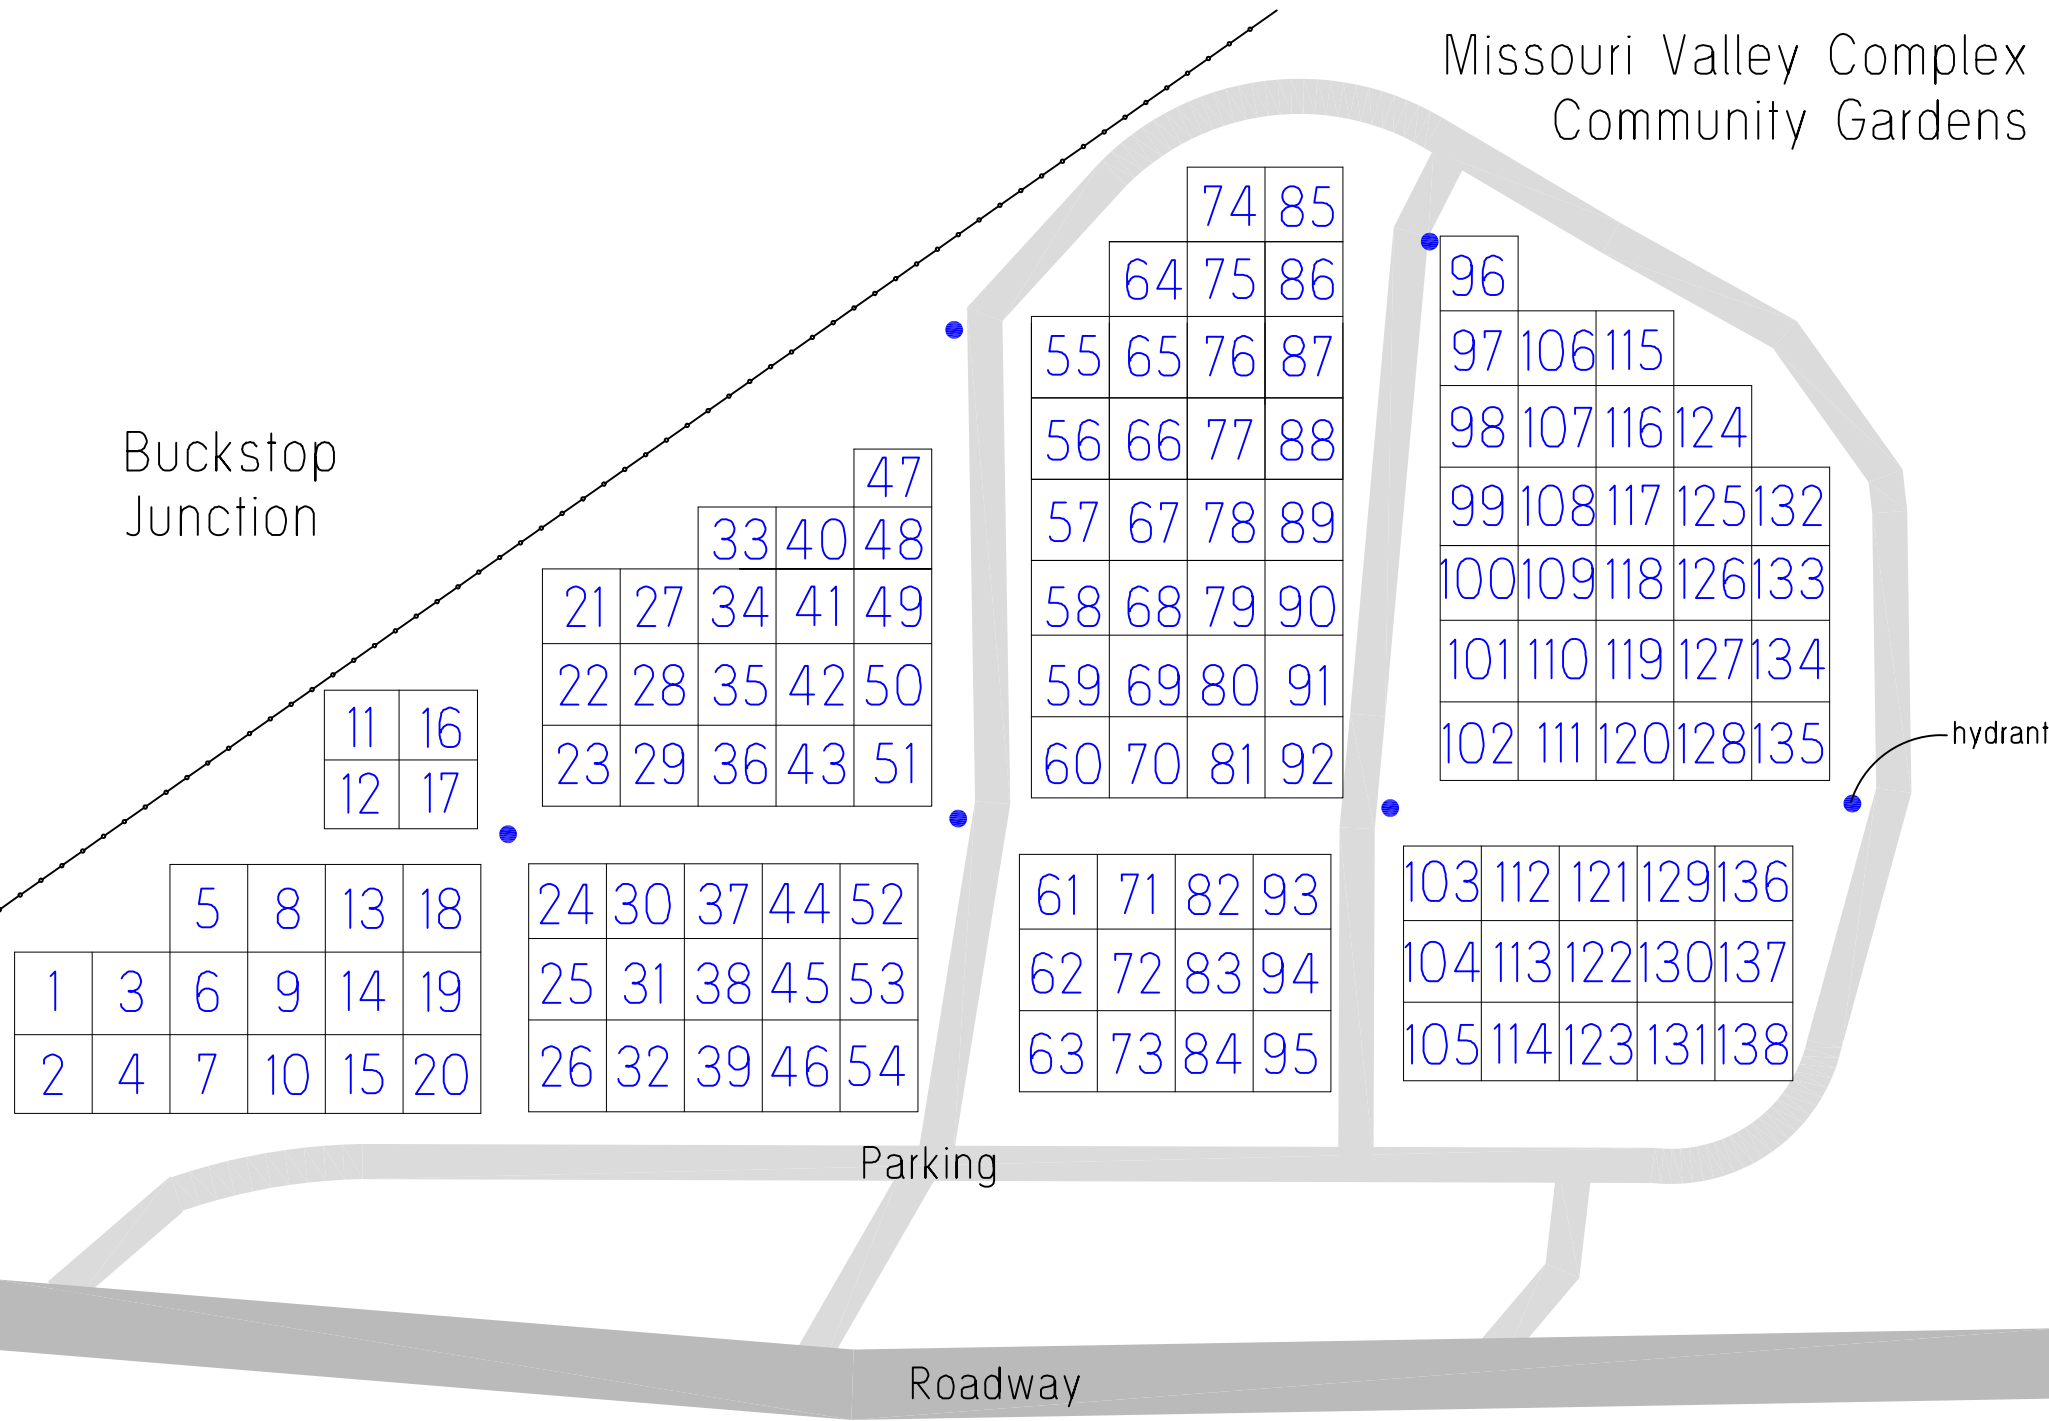

Missouri Valley Complex Community Gardens

Buckstop
Junction

		5	8	13	18
1	3	6	9	14	19
2	4	7	10	15	20

11	16
12	17

24	30	37	44	52
25	31	38	45	53
26	32	39	46	54

21	27	34	41	49
22	28	35	42	50
23	29	36	43	51

33	40	48
----	----	----

Parking

Roadway

61	71	82	93
62	72	83	94
63	73	84	95

55	65	76	87
56	66	77	88
57	67	78	89
58	68	79	90
59	69	80	91
60	70	81	92

64	75	86
----	----	----

74	85
----	----

103	112	121	129	136
104	113	122	130	137
105	114	123	131	138

96				
97	106	115		
98	107	116	124	
99	108	117	125	132
100	109	118	126	133
101	110	119	127	134
102	111	120	128	135

hydrant